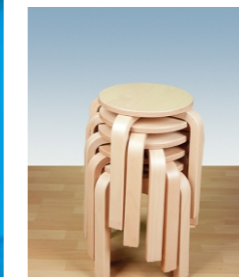

Hocker „Kleeblatt“

Ein Glückstreifer mit 3 Füßen und einer Sitzfläche in Kleeblattform aus 18 mm lackiertem Multiplex. Höhe: 21 cm, 26 cm, 31 cm, 35 cm, 38 cm **Aktionspreis: 68,99 €**